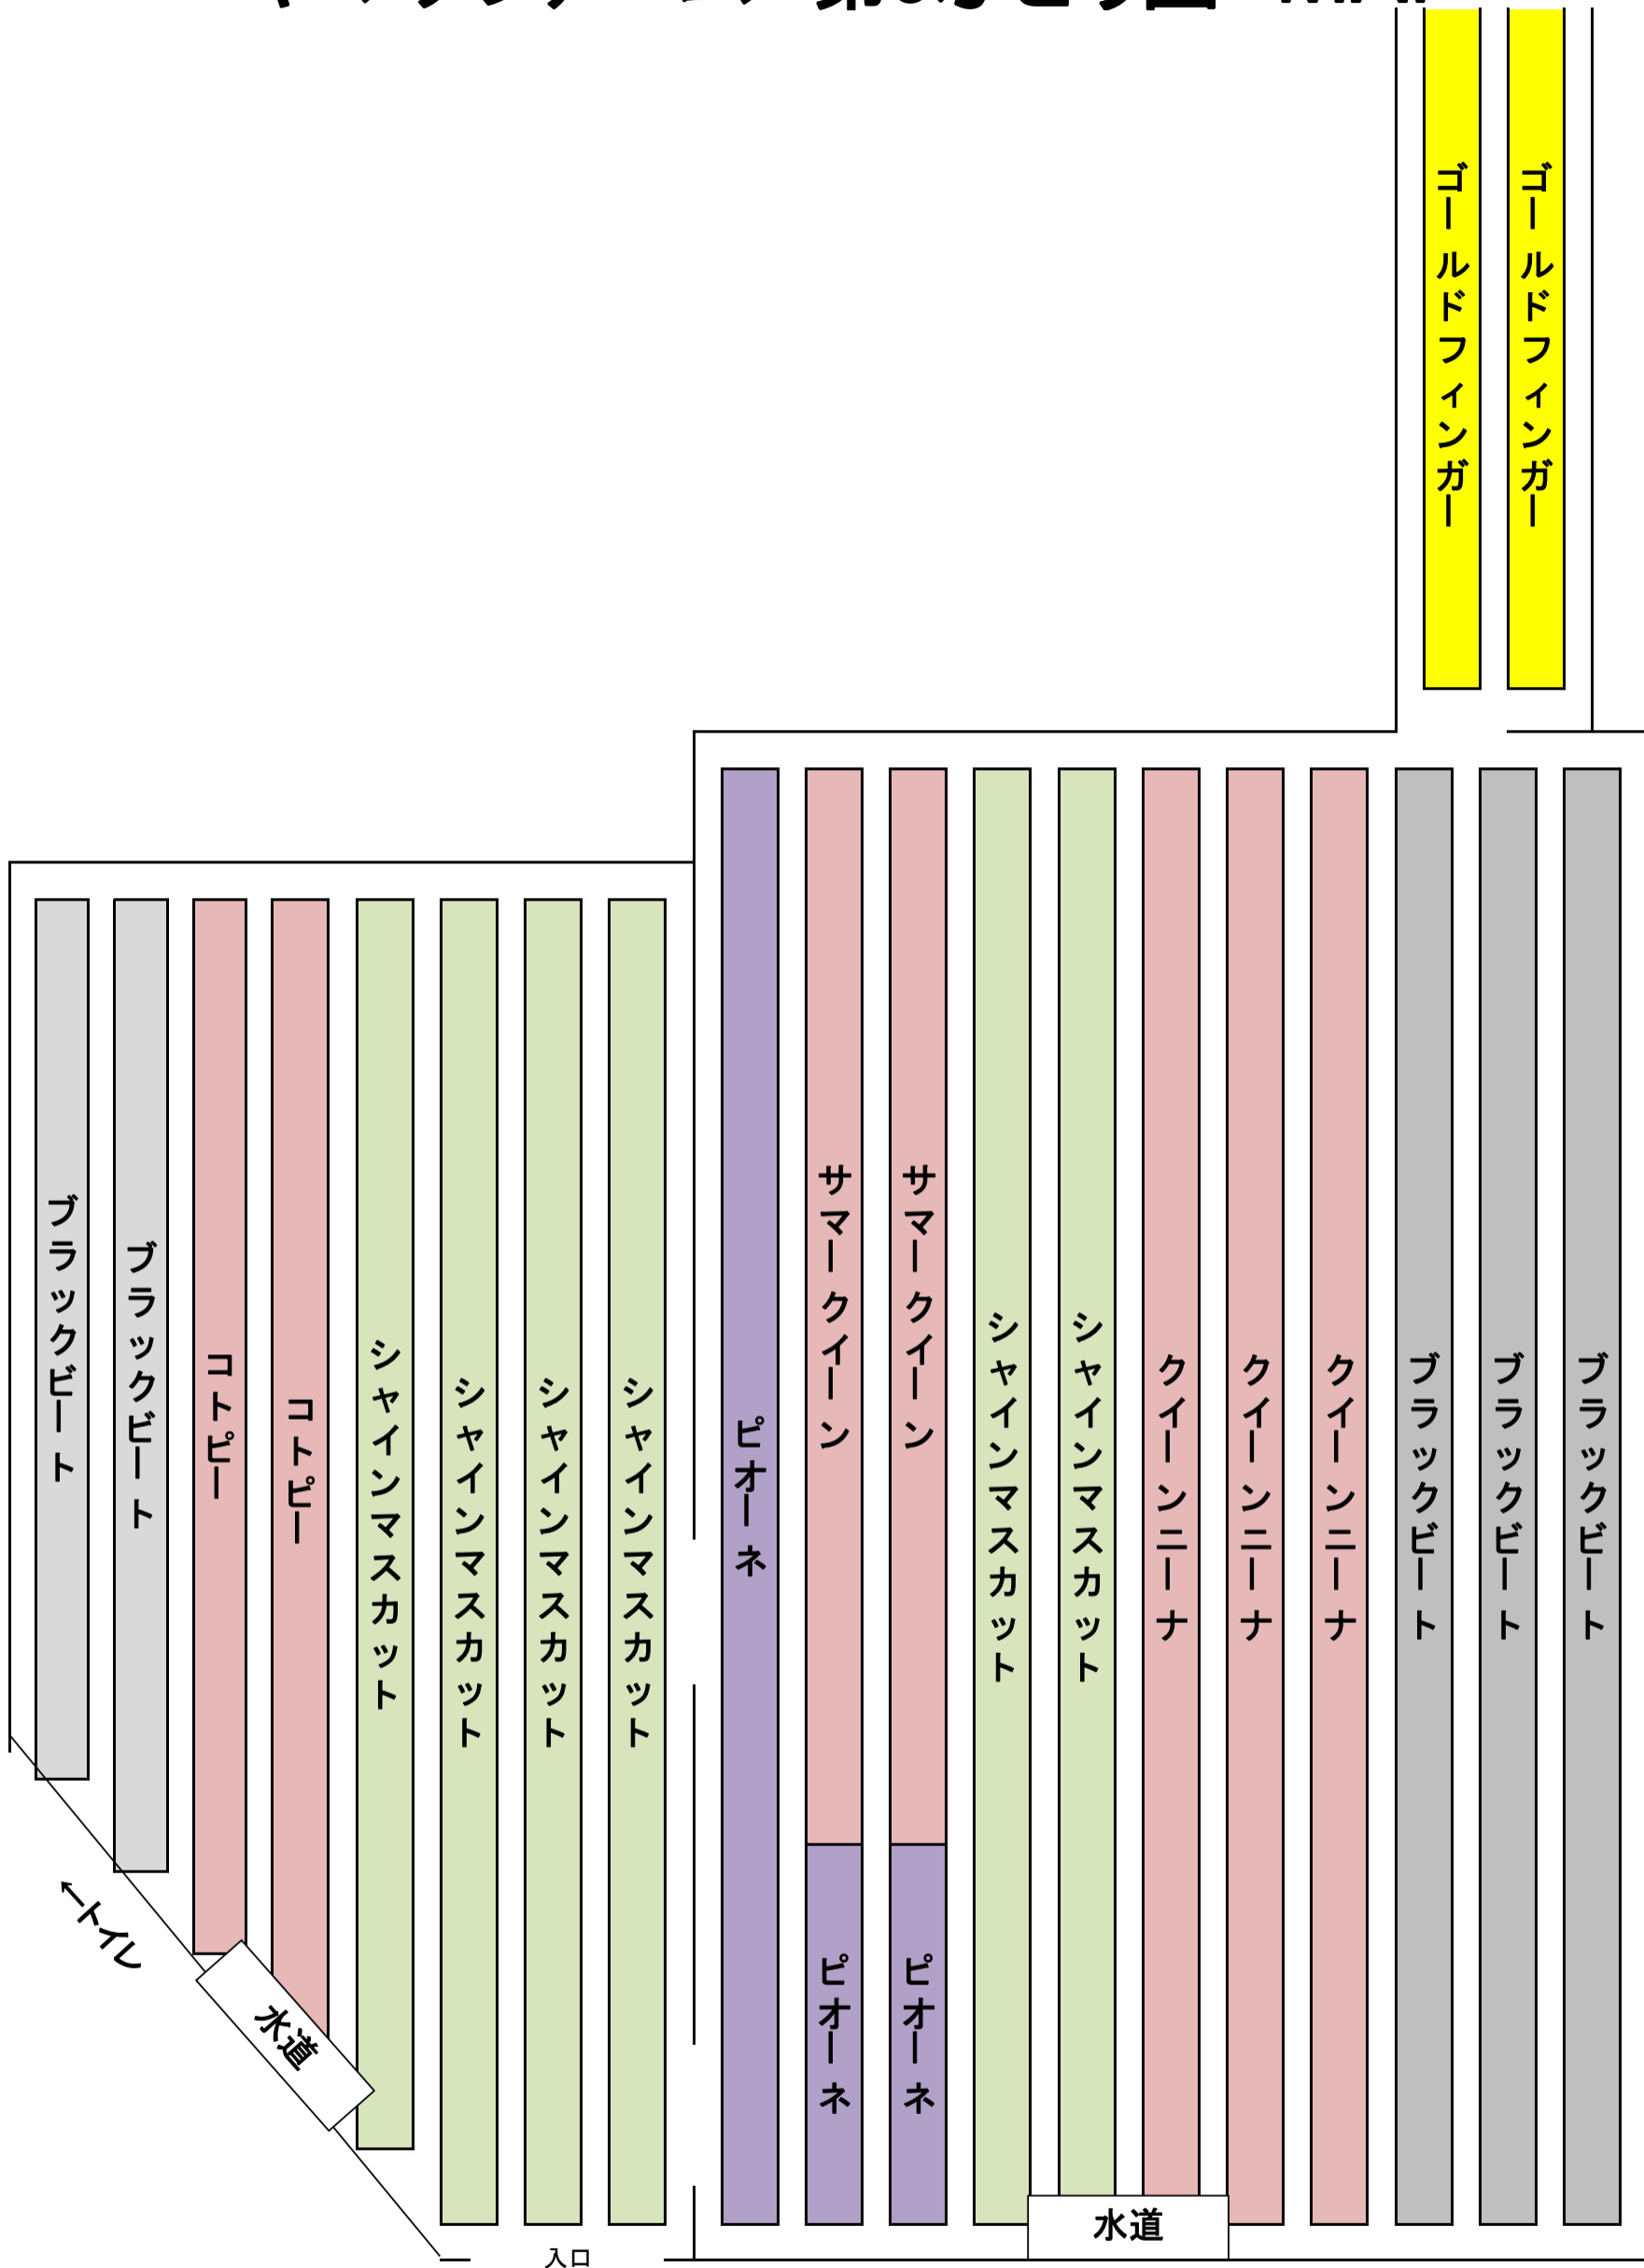

# ヤマサファーム 第3ぶどう園 MAP

←駐車場

道

路

お持帰りコーナー