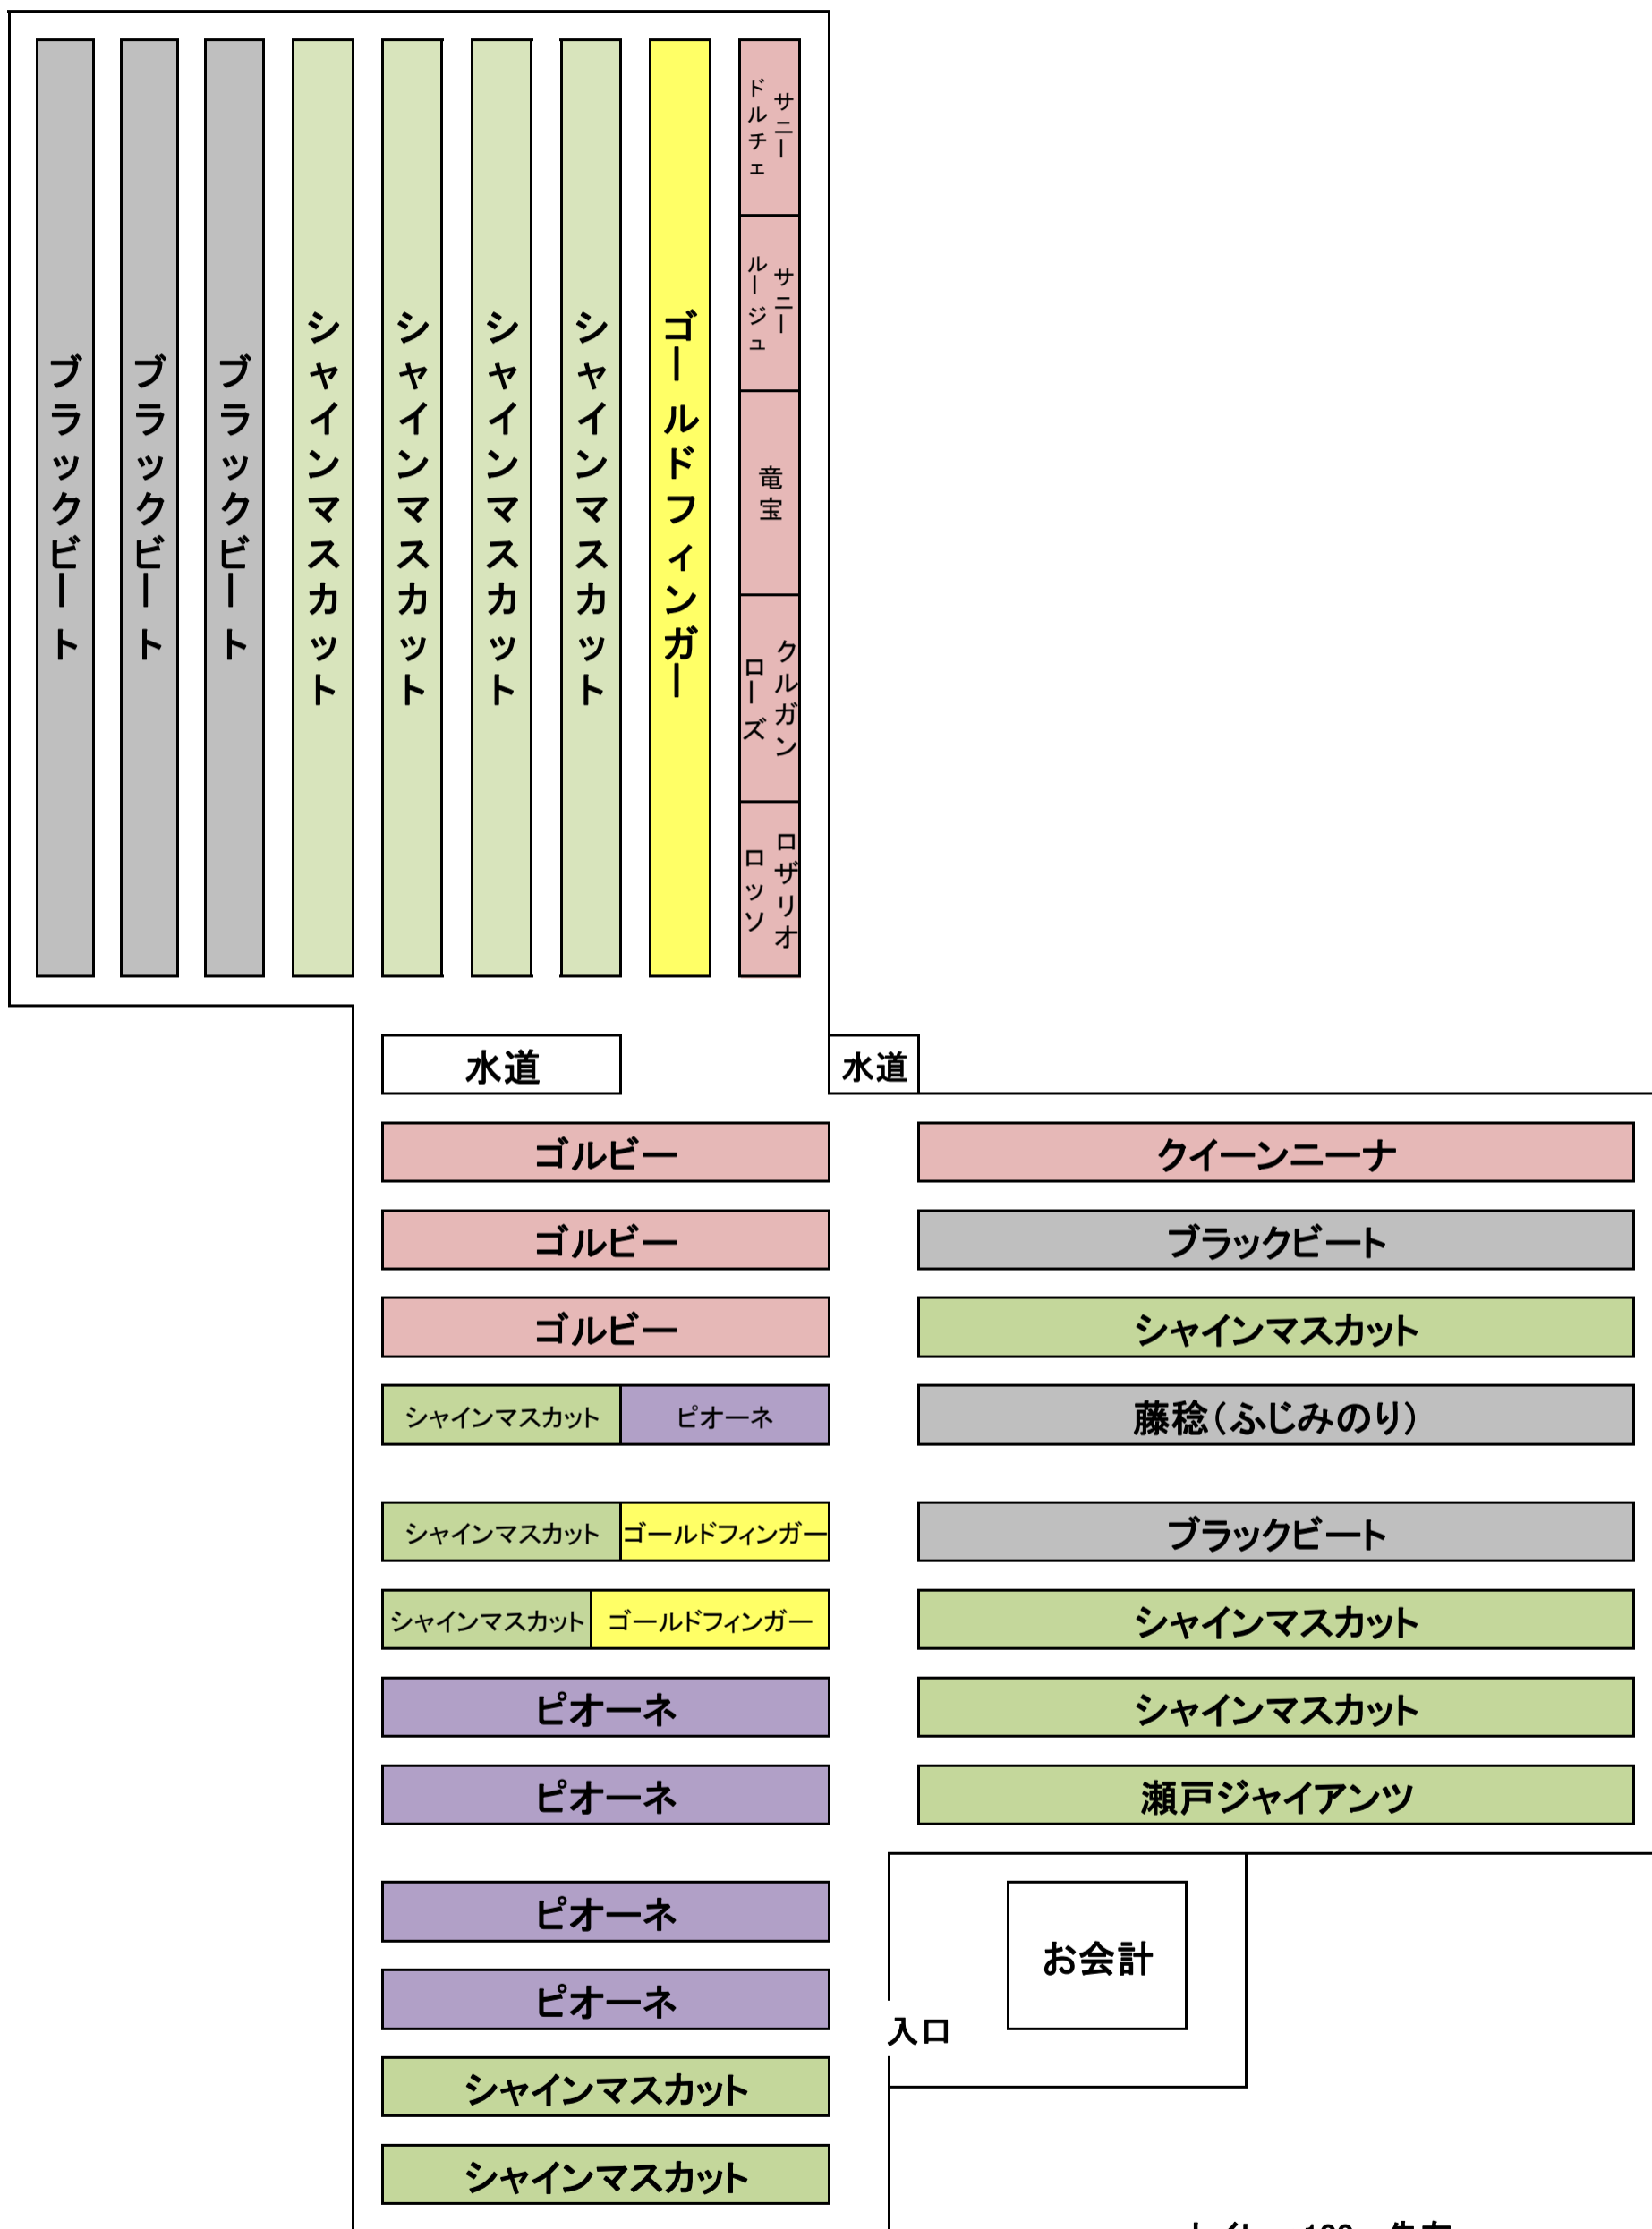

# ヤマサファーム 第1ぶどう園 MAP

道 路